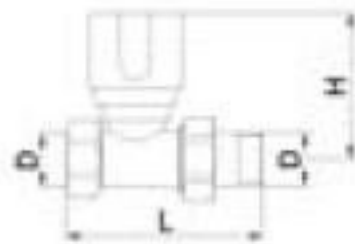

Valvola dritta
semplice regolaggio
*Straight radiator
valve*
*Válvula recta ajuste
simple*

403

Code	Version	Size (D)	Smooth	€	D1	H	h	l	L	Pack
4030N00300		3/8	●	6,81	-	57	-	-	71	10
4030N0030G	O-Ring	3/8	●	7,46	-	57	-	-	71	10
4030N00400		1/2	●	7,59	-	59	-	-	78	10
4030N0040G	O-Ring	1/2	●	8,33	-	59	-	-	78	10
4030N00500		3/4	●	9,77	-	60	-	-	93	6
4030N0050G	O-Ring	3/4	●	10,73	-	60	-	-	93	6