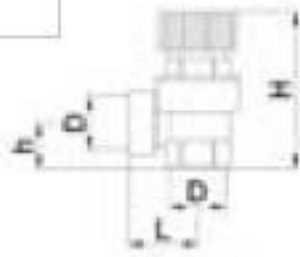

Valvola di sicurezza  
attacco femmina

Safety valve, female  
connection

Válvula de seguridad,  
emplame hembra

## 447B

Code	Version	Size (D)	Smooth
447B000401	1,8 Bar	1/2	●
447B0004A2	2 Bar	1/2	●
447B000402	2,5 Bar	1/2	●
447B000403	3 Bar	1/2	●
447B000404	4 Bar	1/2	●
447B000405	5 Bar	1/2	●
447B000406	6 Bar	1/2	●
447B000407	7 Bar	1/2	●
447B000408	8 Bar	1/2	●
447B000410	10 Bar	1/2	●