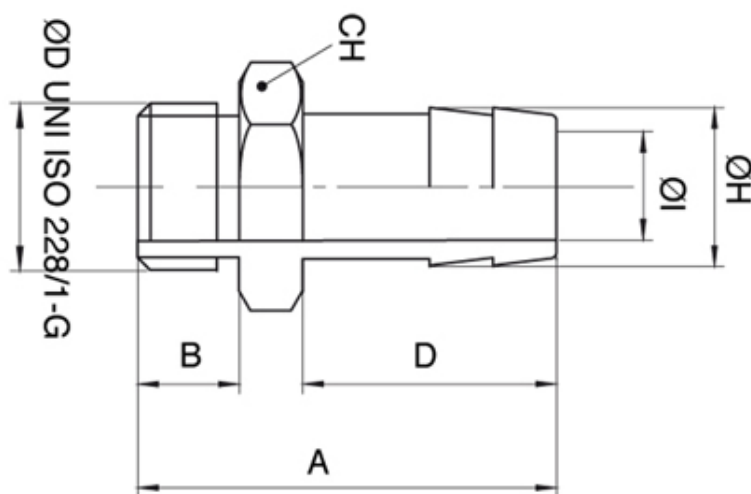

Serie **RACCORDERIA**

Articolo **9593**

Fitting with hose tail, male threaded, nickel plated.

MISURA SIZE	BOX	MASTER BOX	CODICE CODE	A	B	D	ØH	ØI	CH
1/8"	200	1200	9593010000	29	6	20	9,5	6	12
1/4"	100	600	9593020000	33	8	20	12,5	8,5	17
3/8"	100	600	9593030000	36	8,5	24	13,5	9	19
1/2"	100	600	9593040000	40	9	27	15,5	11	23